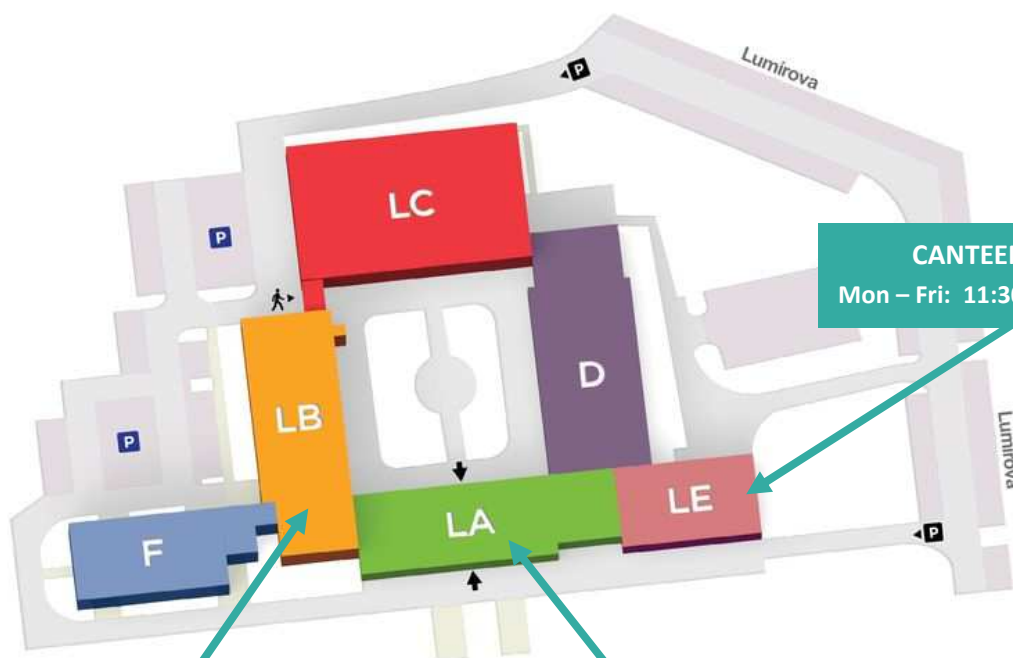

VSB – TUO, FSE
Ostrava Výškovice